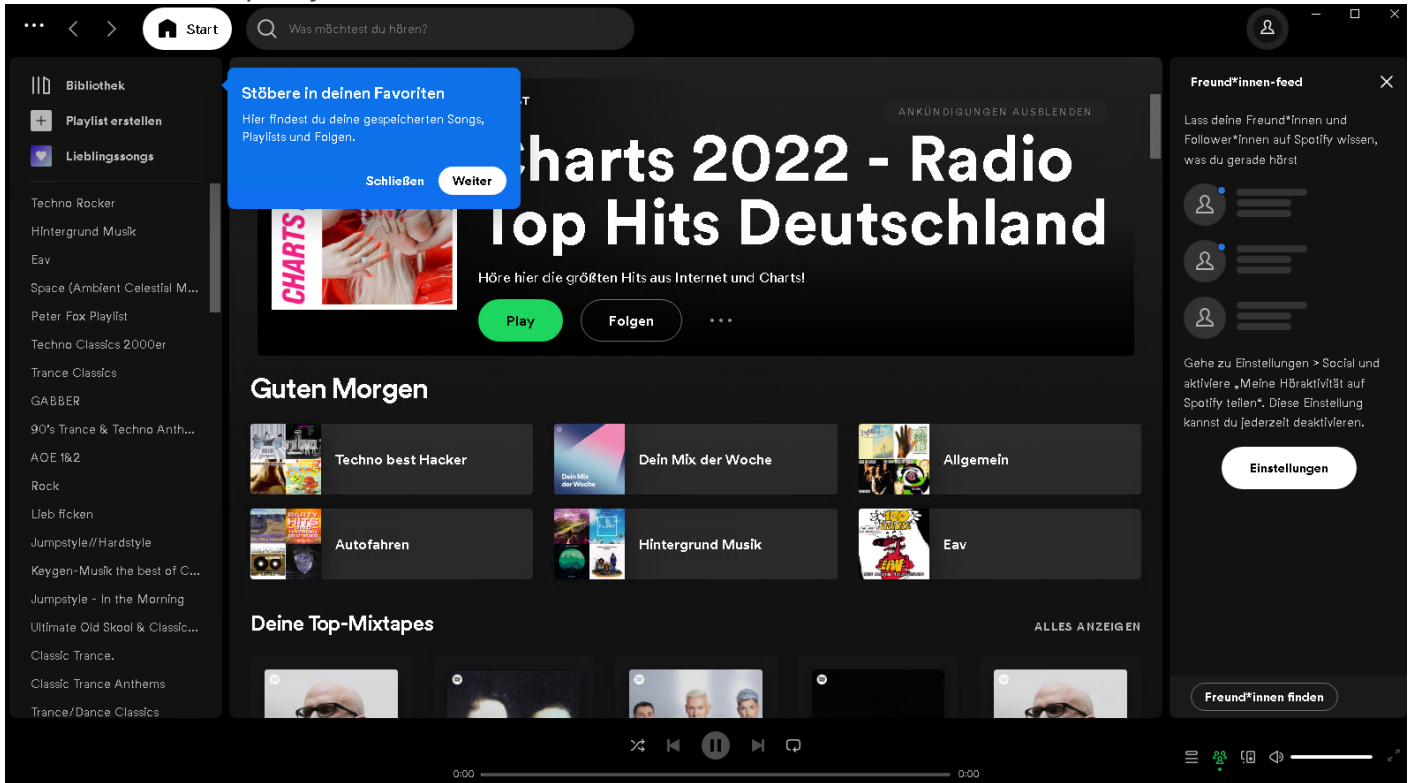

Spotify installation beim start minimiert starten

Vorraussetzungen

Spotify : <https://www.spotify.com/us/download/other/>

Install Spotify (Bei einigen Windows 10 installationen ist es schon installiert.
Mit den Daten Anmelden. Auf Anmelden klicken

Daten eingeben, speichern Button aktiv

Nun öffnet sich Spotify.

Wenn man Spotify im Desktop Modus benutzen will, sind wir hier durch.

Möchte man es gerne im Hintergrund starten beim benutzeranmelden dann auf :