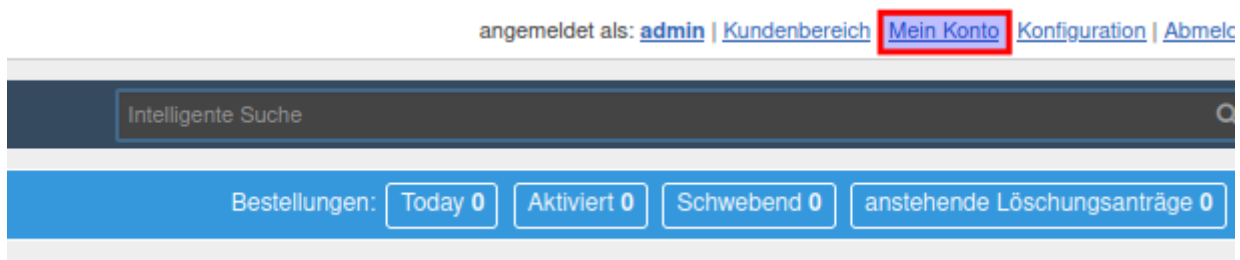

Admin Konto Daten anpassen wie Name Email Password

Beschreibung:

Alle System relevanten Emails werden an die Email Adresse des Admin benutzers geschickt. Darum sollte so schnell wie möglich, diese Email Adresse angepasst werden.

Durchführung:

Dazu gehen wir auf Mein Konto

Dies sind die Standardwerte.

Startseite Kunden Support Zahlungen Bestellungen & Konten Konfiguration Extras Intelligente Suche

Administratoren Teams

Create new team